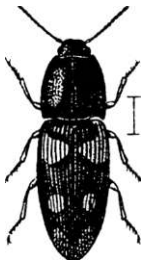

Adalia conglomerata (Linnaeus 1752). Denna nyckelpiga påträffades den 26 juni 1997 i Gästrikland vid Kuxbo någon mil väster om Ockelbo. Ett exemplar bankades ner med uppochnervänt paraply från en grov gran på en skogsbilväg. Exemplaret var en hona. Fyndet gjordes en mulen dag omkr, kl. 14.00 GMT. Biotop: Skuggig mossrik fuktig granskog med bl a linnéa. Boreomontan art. Hittills påträffad i de flesta landskap mellan Up och Lappland. Ny för Gästrikland.

Enligt litt. påträffas arten på bl.a. gran och lärkträd där den lever på Pseudotsuga-bladlöss.

Kan förväxlas med tex Adalia decempunctata och Coccinella hieroglyphica.

Gul med svarta teckningar.

Figur ur Freude, Harde, Lohse: Die Käfer Mitteleuropas Bd 7

Negastrius pulchellus L. Denna vackra lilla knäppare sågs i ca 8 exemplar på sandstrand med finkornig sand vid Östersjökusten den 28 och 29 juni 1997. Lokal: Engeltofta några kilometer öster om Gävle. De flesta exemplaren påträffades genom okulärbesiktning och grävning i sanden men några erhöles med hävning i strandråg.