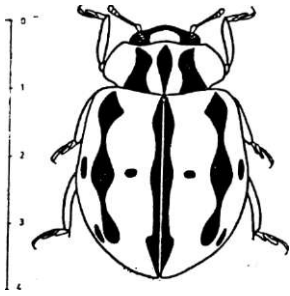

Adalia conglomerata (Linnaeus 1752). Denna nyckelpiga påträffades den 26 juni 1997 i Gästrikland vid Kuxbo någon mil väster om Ockelbo. Ett exemplar bankades ner med uppochnervänt paraply från en grov gran på en skogsbilväg. Exemplaret var en hona. Fyndet gjordes en mulen dag omkr, kl. 14.00 GMT. Biotop: Skuggig mossrik fuktig granskog med bl a linnéa. Boreomontan art. Hittills påträffad i de flesta landskap mellan Up och Lappland. Ny för Gästrikland.

Enligt litt. påträffas arten på bl.a. gran och lärkträd där den lever på Pseudotsuga-bladlöss.

Kan förväxlas med tex Adalia decempunctata och Coccinella hieroglyphica.

Gul med svarta teckningar.

Figur ur Freude, Harde, Lohse: Die Käfer Mitteleuropas Bd 7

Negastrius pulchellus L. Denna vackra lilla knäppare sågs i ca 8 exemplar på sandstrand med finkornig sand vid Östersjökusten den 28 och 29 juni 1997. Lokal: Engeltofta några kilometer öster om Gävle. De flesta exemplaren påträffades genom okulärbesiktning och grävning i sanden men några erhöles med hävning i strandråg.